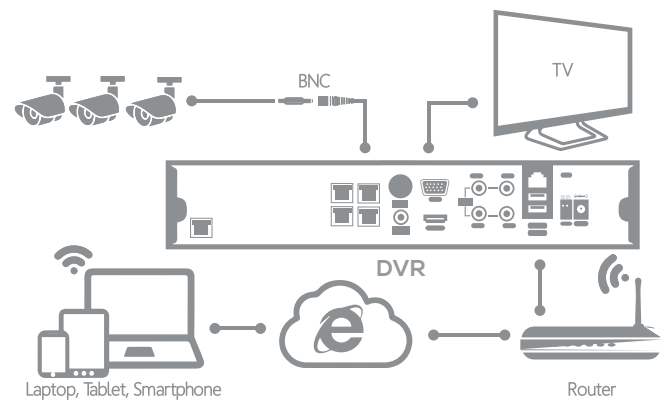

#### PUERTOS EXTERNOS

Puerto de USB	2 Puertos, USB 2.0
RS485	1 Puerto para control PTZ
Ethernet	1 Puerto RJ-45 (10/100Mbps)

#### GENERAL

Consumo eléctrico	12V DC/3A
Señal de televisión	NTSC/ PAL, por selección
Acceso remoto	Sistema cloud para monitoreo, no precisa mapeo de puertos
Compatibilidad	iOS, Android
Formato de Video Compatible	AHD/TVI/CVI/CBVS

### MODELO: LX4CNR

Detección de Movimiento

Alarma de Notificación

Visualización Remota

Alta Resolución

Sin pagos mensuales

**LOGAN LIVE**  
APLICACIÓN GRATIS  
Visualización Remota