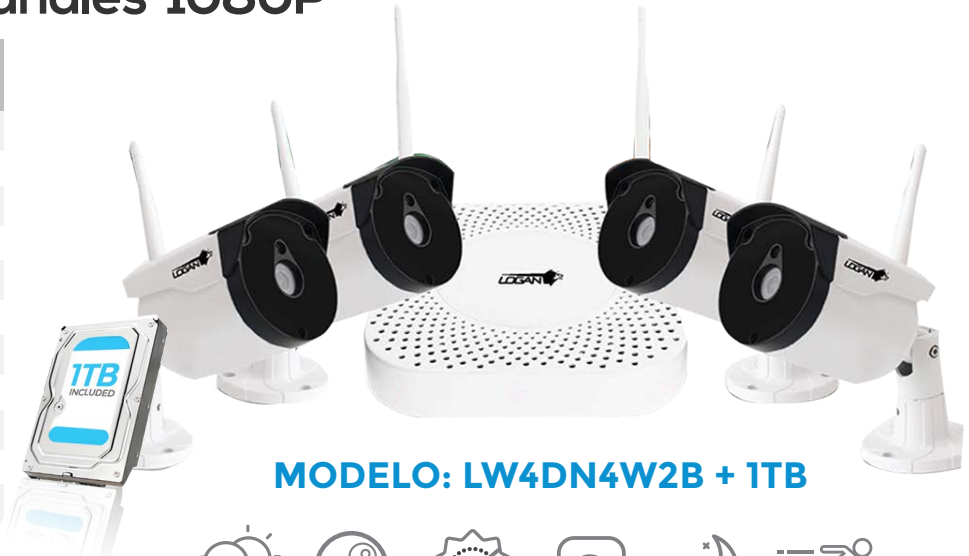

4 Cámaras IP Bullet de 2MPX

NVR Inalámbrico de 4 canales 1080P

ESPECIFICACIONES TÉCNICAS

CAMARA

Sensor de imagen	1/2.8" SC2035 CMOS Sensor
Resolución de la cámara	2 Megapixel
LED infrarrojo	3 macro LED
Lente	4mm lente fijo
Formato	Wireless IP
Campo de visión	60° Grados
Iluminación mínima	0.01 LUX (IR Encendido)
Filtro de corte IR	Si
Distancia de visión nocturna	82ft / 25m
Temperatura	14° ~ 122°F/ - 10° ~ 50°C
Grado de protección	IP66
Alimentación	DC 12V/1A (IR Encendido)

ESPECIFICACIONES TÉCNICAS DELNVR

NVR

Entrada de video	4CH solo inalámbrico
Salida de video	HDMI, VGA
Pantallas	1/4 pantallas
GRABACIÓN	
Calidad de grabación	Hasta 1080P (1920 x 1080) // 4ch ancho de banda 20Mbps
Compresión de video	H.264 (Alto perfil)
Modo de grabación	Automático/Manual/Detección de movimiento/Alarma
REPRODUCCIÓN	
Reproducciones simultaneas	1/4 Canales
Modo de respaldos	USB , Navegador Web, App móvil
Calidad de reproducción	Hasta 1080P (1920 x 1080)
PUERTOS EXTERNOS	
Puerto USB	2 USB 2.0 port
Ethernet	1 RJ-45 Port (10/100Mbps)
WIFI	1 Wifi Interface
Rango de transmisión	197ft / 60m
ALMACENAMIENTO	
Puerto HDD	1 puerto SATA
Capacidad HDD	Hasta 4TB (1TB Incluido)
GENERAL	
Alimentación	DC 12V/3A
Compatible	iOS, Android

MODELO: LW4DN4W2B + 1TB

Resistente al Clima

Acceso desde cualquier lugar

Sin pagos mensuales

Megapixel

Visión Nocturna

Detección de movimiento

FULL HD 1080 Cámara IP Inalámbrica FULL HD con Definición de alta calidad