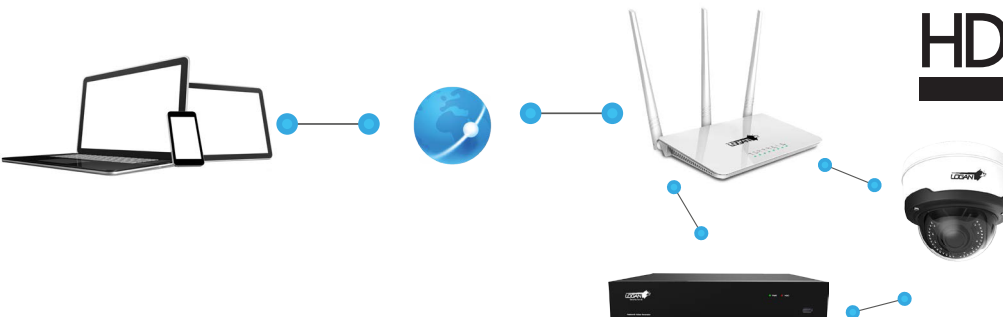

Cámara IP Inalámbrica con Definición de alta calidad

Puedes visualizar habitaciones, bebés, mascotas, ancianos, con una alta definición en video y sonido